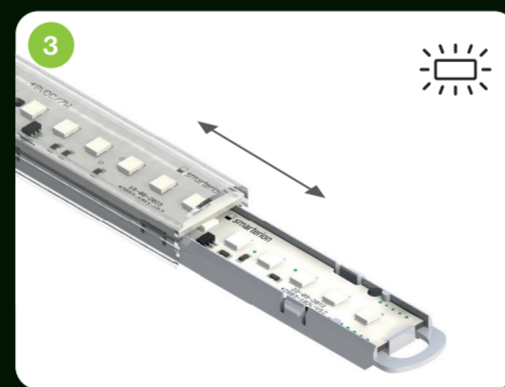

Wenige Montageschritte notwendig – Installation in Lichtgeschwindigkeit

Profil in die gewünschte Länge **zuschneiden**.

Endkappe am Profil anbringen.

Einspeisung: Power Connector mit **48 VDC verbinden**.

LED Modul in Profil **einklicken**. Flexible elektrische Verbindung integriert.

Optional **LED Extender** einbringen, für 100% schattenfreie Ausleuchtung.

Abdeckung mit «Roller» bis zu 20 m am Stück einbringen.

Montagevideo

Individuell kombinierbar – passend für Ihr Projekt.

LUXKIT
Simple to handle, flexible to use.

Flexibilität, die mitwächst – dank durchgängiger Leiterbahn

luxKIT LED Modul

- Durchgehende Leiterbahn
- Vormontierter Schnellverbinder – 0° bis 360°
- Kürzbar alle 60 mm

Power Connector zur Einspeisung

- Frei auf Leiterbahn positionierbar
- DIP Switch für Leistungseinstellung
- Plug & Play

Optionales Verlängerungsmodul LED Exentender

- 0 bis 60 mm ausziehbar
- Anpassbar an Profillänge
- 100% schattenfrei für durchgängiges Licht