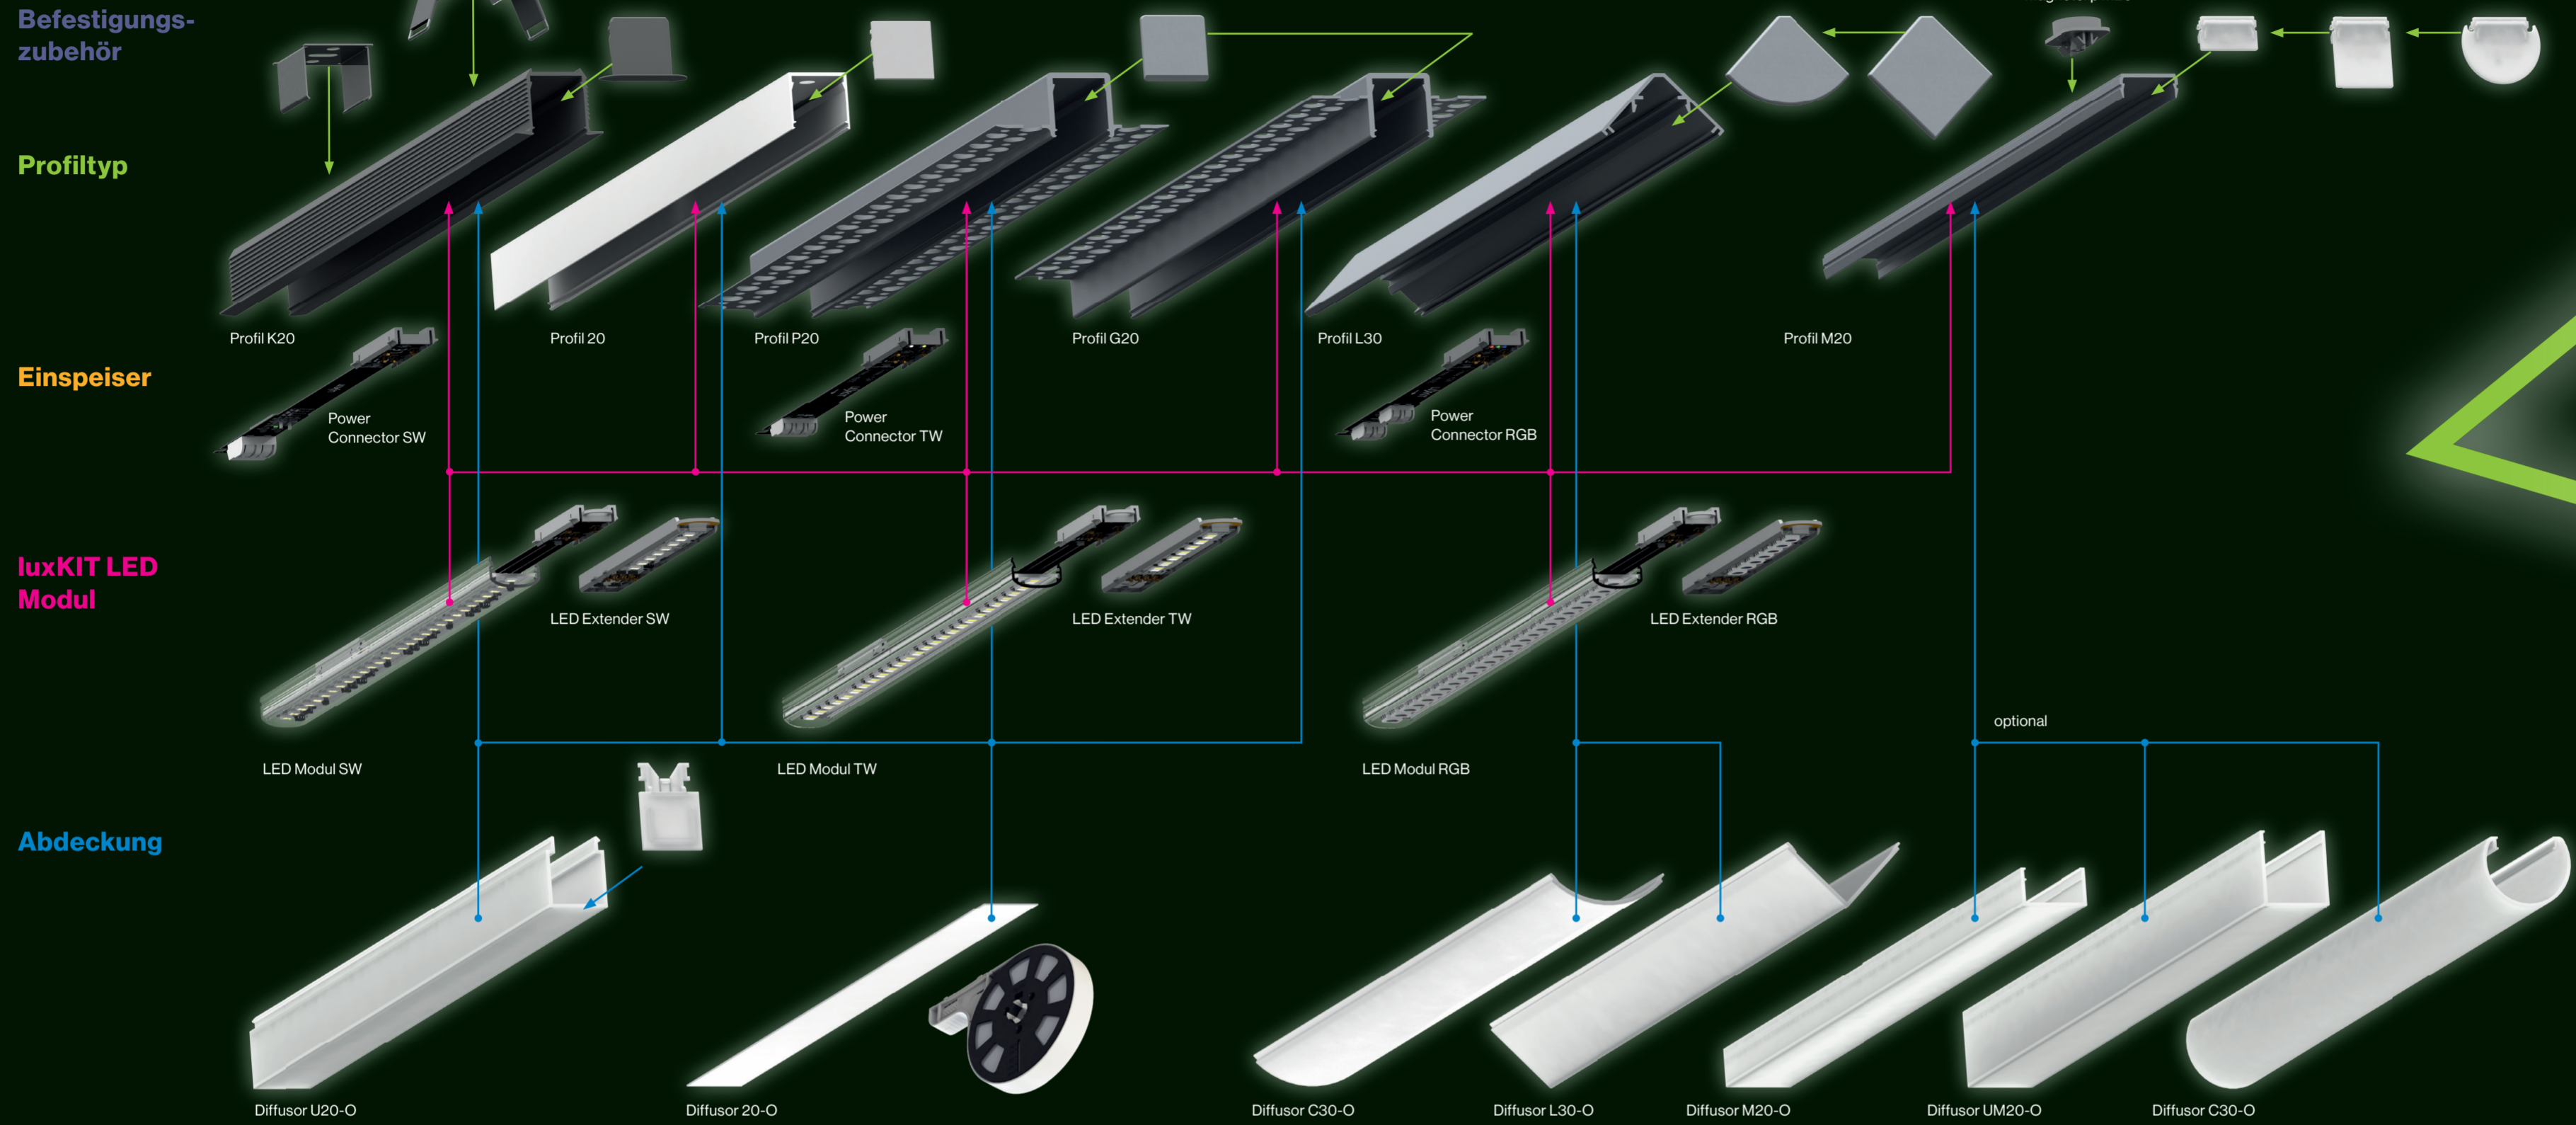

Wenige Montageschritte notwendig – Installation in Lichtgeschwindigkeit

Profil in die gewünschte Länge **zuschneiden**.

Endkappe am Profil anbringen.

Einspeisung: Power Connector mit **48 VDC verbinden**.

LED Modul in Profil **einklicken**. Flexible elektrische Verbindung integriert.

Optional **LED Extender** einbringen, für 100% schattenfreie Ausleuchtung.

Abdeckung mit «Roller» bis zu 20 m am Stück einbringen.

Montagevideo

Individuell kombinierbar – passend für Ihr Projekt.

LUXKIT
Simple to handle, flexible to use.

Flexibilität, die mitwächst – dank durchgängiger Leiterbahn

luxKIT LED Modul

- Durchgehende Leiterbahn
- Vormontierter Schnellverbinder – 0° bis 360°
- Kürzbar alle 60 mm

Power Connector zur Einspeisung

- Frei auf Leiterbahn positionierbar
- DIP Switch für Leistungseinstellung
- Plug & Play

Optionales Verlängerungsmodul LED Exentender

- 0 bis 60 mm ausziehbar
- Anpassbar an Profillänge
- 100% schattenfrei für durchgängiges Licht