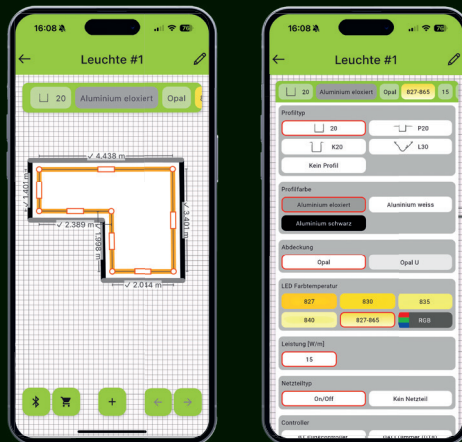

Spannung

48-V-DC-Konstantspannung für lange Leitungslängen

LED Modullängen

1140 mm – kürzbar und mittels optionalem
LED- Extender 60 mm stufenlos verlängerbar

Lichtfarbe

4000 K, 2700 K, 3000 K, 3500 K, 2700 K–6500 K,
RGB, CRI80 oder CRI90 auf Anfrage

Abstrahlcharakteristik

Diffus breitstrahlend, direkt/indirekt

Profile

U-Profil, L-Profil, Einbauprofil, Gipsprofil,
Profillänge 2400 mm

Abdeckung/Optik

Abdeckungen (flach/kubisch/halbrund)

Lumenpakete Lichtfarbe 840 und 23 W/m

2470–4116 lm

Effizienz LED Modul – Lichtfarbe 840

bis 163 lm/W

Lebensdauer

80.000h L80/B10

Leistung

Static White (SW): einstellbar DIP-Switch 7/15/23 W/m

Tunable White (TW/RGB): 15 W/m

Steuerung

DALI, PushDIM, Casambi, TRIAC, on/off, etc.

Max. Länge pro Einspeisung [m]

bis 21 Meter

Profilfarben

Montageart

Einbau, Anbau, Pendel, Leuchteneinbau

Zubehör

Montageklammern, Seilpendel, Einspeiser,
LED-Extender, Magnetbefestigung

Prüfzeichen

IP20 (IP44 für einteilige Profile)

Patenterte Weltneuheit mit Schutzrechtsfamilien

luxKIT App – Schneller planen, sofort bestellen

Die neue Einfachheit.

Jetzt App downloaden!

shop.luxkit.com

Web-Applikation

SCHWEIZER LED KOMPETENZ