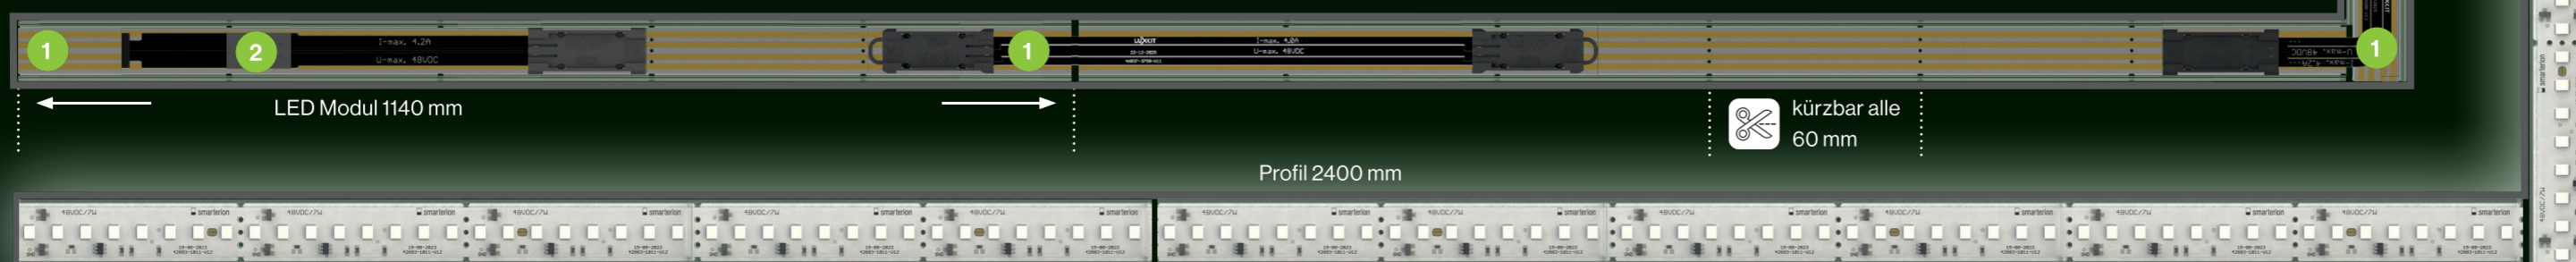

Wenige Montageschritte notwendig – Installation in Lichtgeschwindigkeit

Profil in die gewünschte Länge **zuschneiden**.

Endkappe am Profil anbringen.

Einspeisung: Power Connector mit **48 VDC verbinden**.

LED Modul in Profil **einklicken**. Flexible elektrische Verbindung integriert.

Optional **LED Extender** einbringen, für 100% schattenfreie Ausleuchtung.

Abdeckung mit «Roller» bis zu 20 m am Stück einbringen.

Montagevideo

Individuell kombinierbar – passend für Ihr Projekt.

LUXKIT
Simple to handle, flexible to use.

Flexibilität, die mitwächst – dank durchgängiger Leiterbahn

luxKIT LED Modul

- Durchgehende Leiterbahn
- Vormontierter Schnellverbinder – 0° bis 360°
- Kürzbar alle 60 mm

Power Connector zur Einspeisung

- Frei auf Leiterbahn positionierbar
- DIP Switch für Leistungseinstellung
- Plug & Play

Optionales Verlängerungsmodul LED Exentender

- 0 bis 60 mm ausziehbar
- Anpassbar an Profillänge
- 100% schattenfrei für durchgängiges Licht